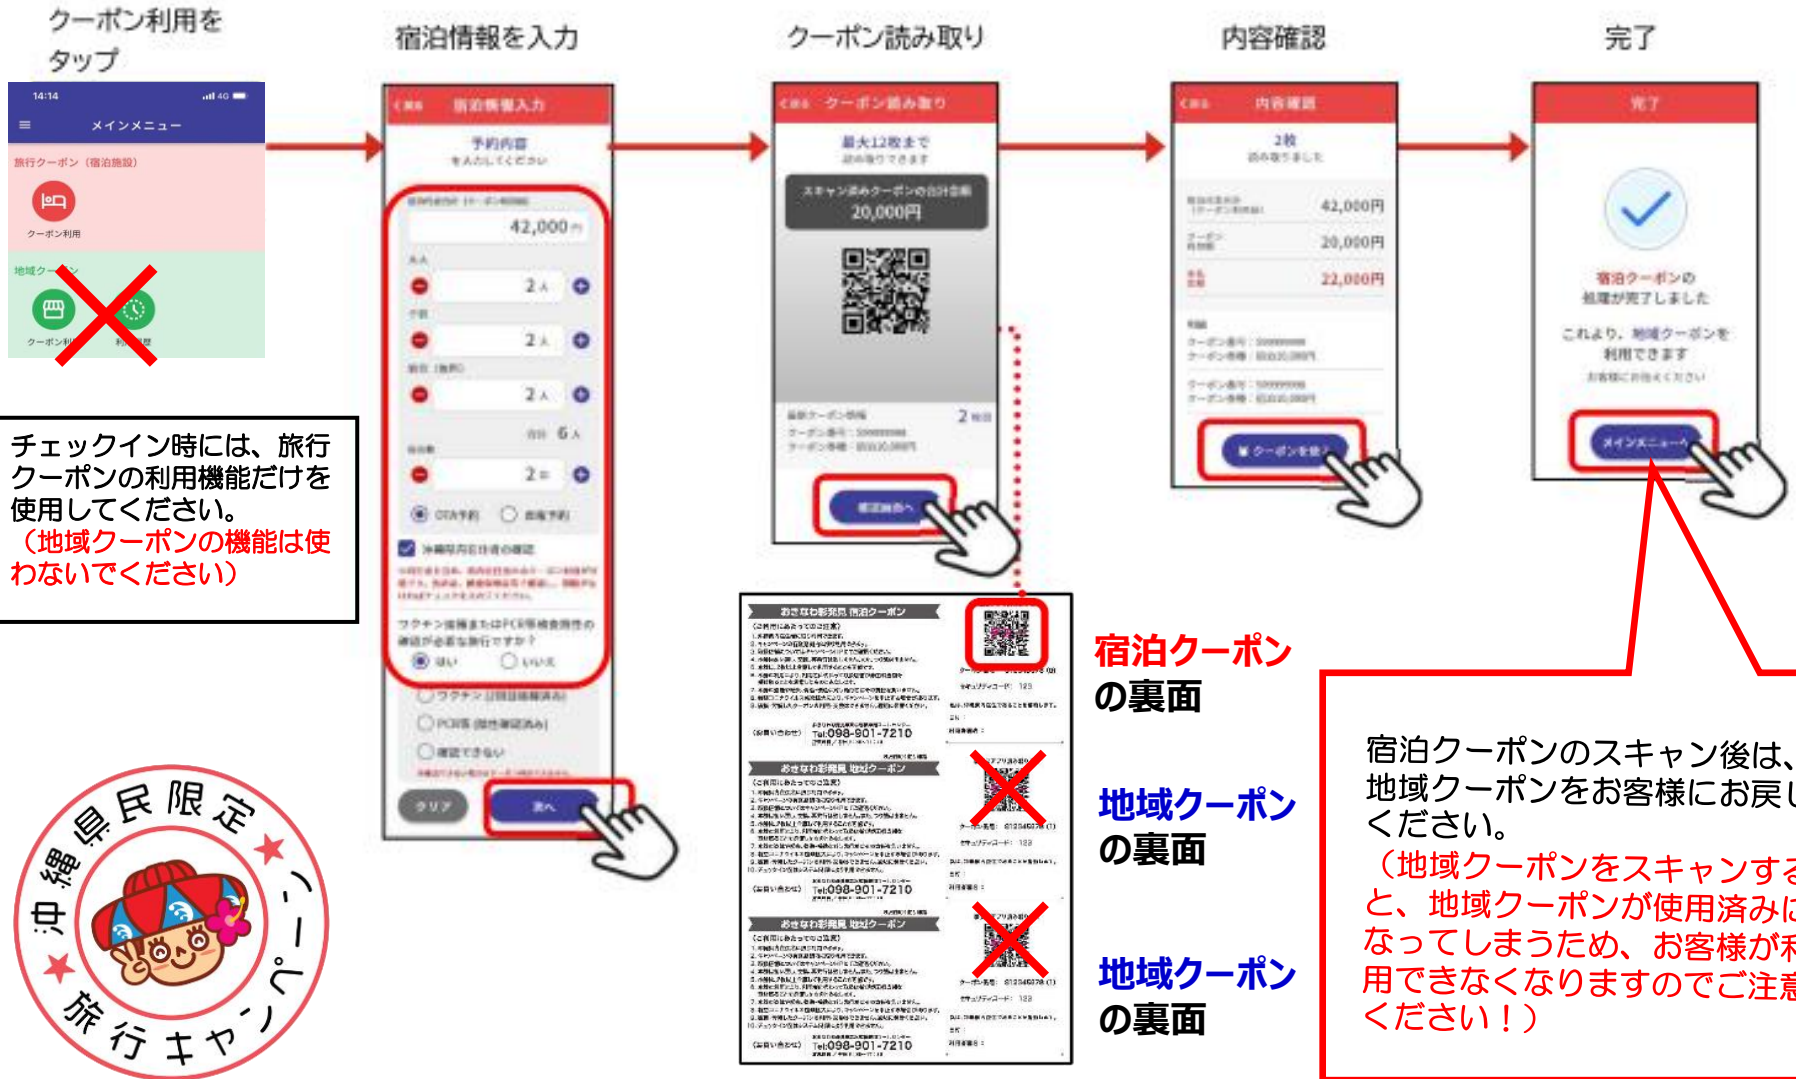

# 【宿泊施設の皆様へ】 チェックイン時に「地域クーポン」をスキャンしないでください

## チェックイン時の操作方法

旅行クーポン（宿泊施設）クーポン利用をタップ

宿泊クーポンのスキャン後は、地域クーポンをお客様にお戻しください。

（地域クーポンをスキャンすると、地域クーポンが使用済みになってしまうため、お客様が利用できなくなりますのでご注意ください！）