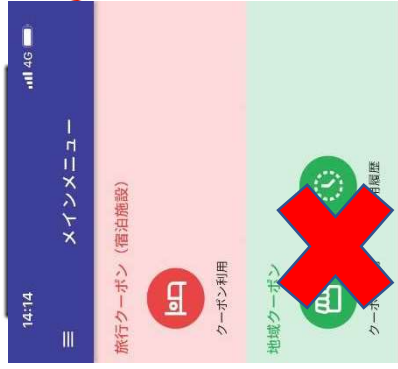

おきなわ彩発見クーポン管理アプリ 操作方法

◎チェックイン時の操作方法

旅行クーポン（宿泊施設）クーポン利用をタップ

クーポン利用を
タップ

宿泊クーポン利用時に、
地域クーポンの操作は、不
要です

宿泊情報を入力

クーポン読み取り

内容確認

完了

地域クーポンをお客様にお戻しください。
(地域クーポンをスキップすると、お客様が利用できなくなりまます。ご注意ください！)