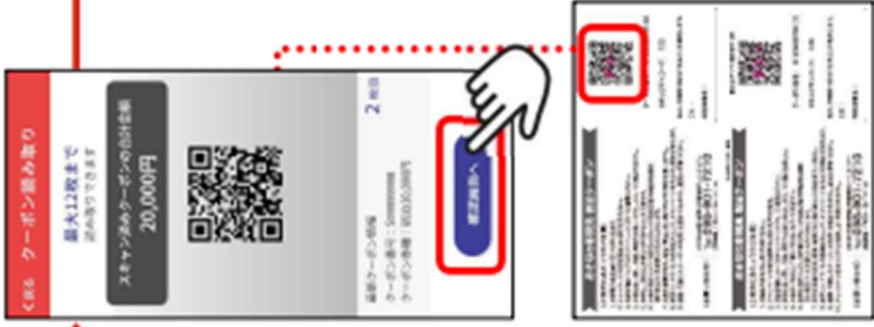

おきなわ彩発見クーポン管理アプリ 操作方法

◎チェックイン時の操作方法

旅行クーポン（宿泊施設）クーポン利用をタップ

クーポン利用を
タップ

宿泊クーポン利用時に、
地域クーポンの操作は、不
要です

宿泊情報を入力

クーポン読み取り

内容確認

完了

地域クーポンをお客様にお戻しください。
(地域クーポンをスキップすると、お客様が利用できなくなりまます。ご注意ください！)